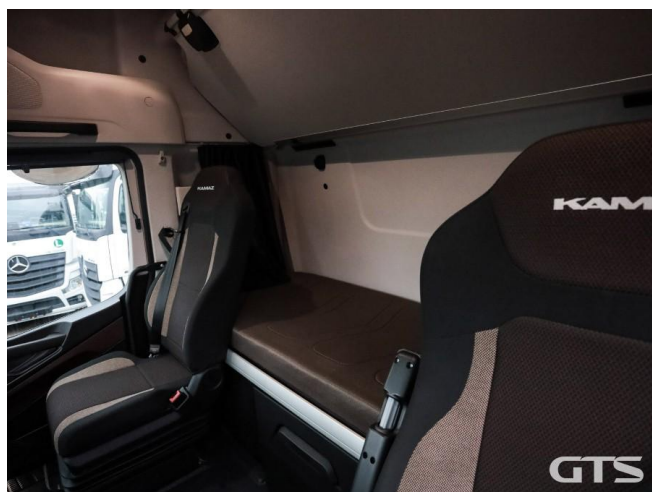

Седелный тягач

Камаз 54901-94 2023 г/в

Основные характеристики

Склад: Москва север

Пробег: 29992

Колёсная формула: 4x2

КПП: Автоматическая

Мощность (л.с.): 450